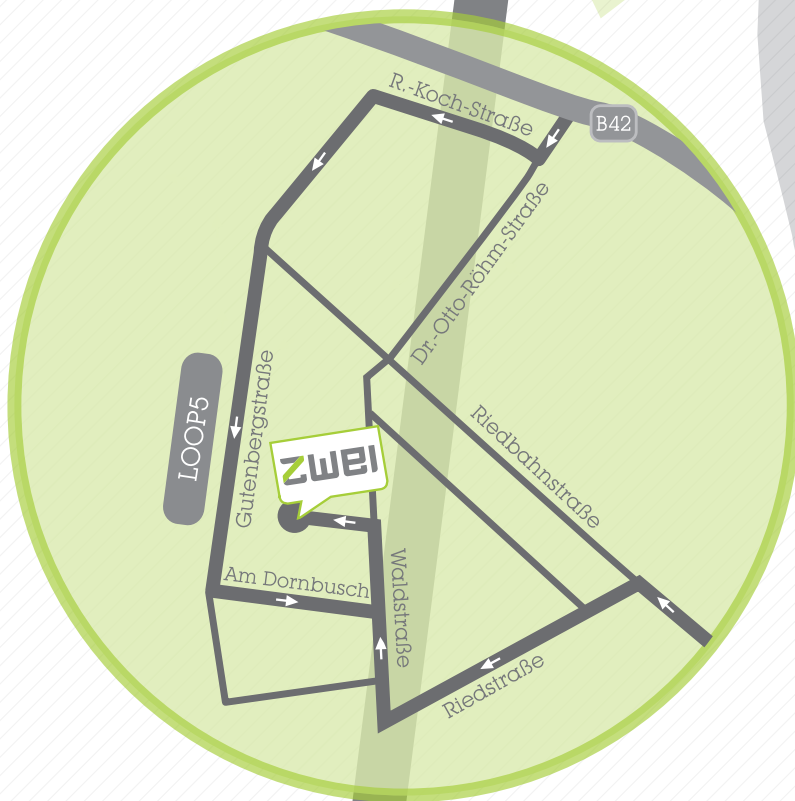

# ANFAHRTS-PLAN

**ZWEI**

Weiterstadt

B42

Gräfenhäuser Straße

L3113

Ausfahrt Darmstadt Nord Weiterstadt

A5

B3

Langener Straße

LOOP5

Gutenbergstraße

Waldstraße

Riedbahnstr.

Riedstraße

ZWEI

Mainzer Str.

Pallaswiesenstraße

Mainzer Str.

**ZWEI GmbH**

Waldstrasse 15

64331 Weiterstadt

Telefon 06151-860 330

info@zwei-bags.com

Darmstadt

A5